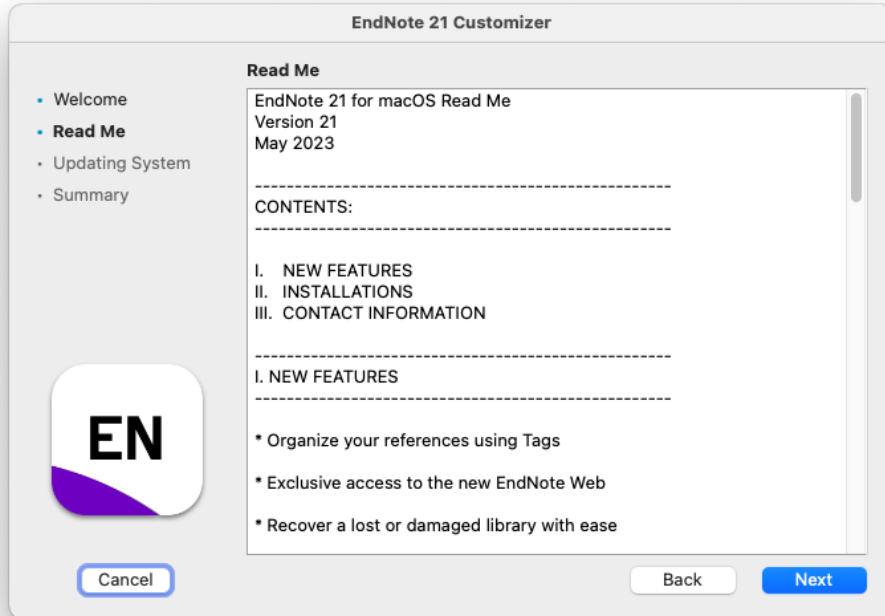

EndNote 21 for Macintosh(MAC) 個人安裝說明

請注意：

- EndNote21相容 mac OS13.x Ventura/ macOS12.x. Monterey /macOS 11.x BigSur / macOS Catalina 10.15.x/ Mojave 10.14.x
- EndNote不支援雲端硬碟服務，不可在雲端空間執行。

1. 從所屬單位下載檔名為 EndNote21SiteInstaller.dmg 檔案於個人MAC 電腦中。
2. 點選 EndNote21SiteInstaller.dmg 執行。
(安裝時記得先將文書處理軟體關閉，如: Word,)

3. 顯示 EndNote21 Installer視窗，請點擊二下中間Install EndNote21圖示開始進行安裝。
(若顯示右側「Install EndNote21」是一個從Internet下載的App。確定要打開嗎?請選擇**打開**)

EndNote 21 for Macintosh(MAC) 個人安裝說明

4. 顯示授權單位名稱點擊Install開始進行安裝

5. 顯示“ Welcome to EndNote21” 視窗，請點擊「Next」

EndNote 21 for Macintosh(MAC) 個人安裝說明

6. 顯示“ Read Me” · 請點擊Next

7. 顯示“ Thank you for using EndNote21” 點擊Done · 即完成安裝

EndNote 21 for Macintosh(MAC) 個人安裝說明

8. 安裝完成後，請開啟WORD，檢查有無正確安裝EndNote21工具列。

WORD工具列會顯示如下，且紅框處Go to EndNote