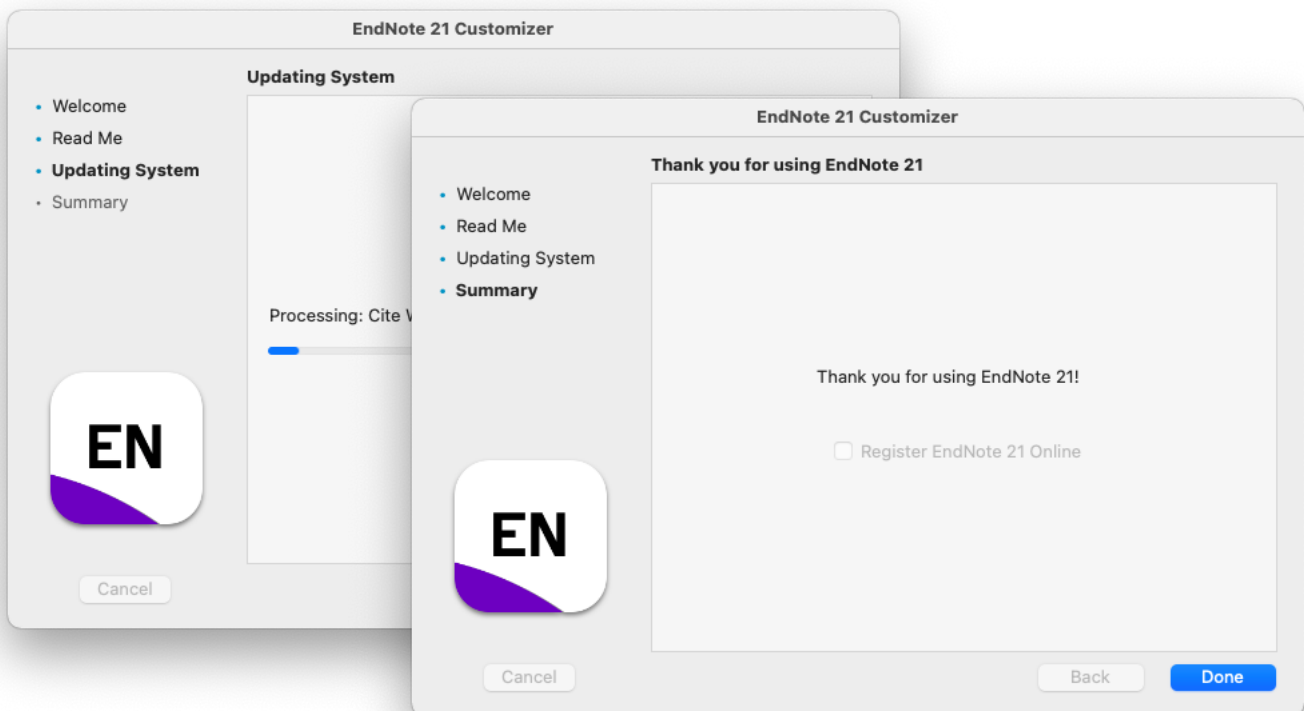

3. 顯示 EndNote21 Installer視窗，請點擊二下中間Install EndNote21圖示開始進行安裝。
(若顯示右側「Install EndNote21」是一個從Internet下載的App。確定要打開嗎?請選擇**打開**)

EndNote 21 for Macintosh(MAC) 個人安裝說明

4. 顯示授權單位名稱點擊Install開始進行安裝

5. 顯示“ Welcome to EndNote21” 視窗，請點擊「Next」

EndNote 21 for Macintosh(MAC) 個人安裝說明

6. 顯示“ Read Me” · 請點擊Next

7. 顯示“ Thank you for using EndNote21” 點擊Done · 即完成安裝

EndNote 21 for Macintosh(MAC) 個人安裝說明

8. 安裝完成後，請開啟WORD，檢查有無正確安裝EndNote21工具列。

WORD工具列會顯示如下，且紅框處Go to EndNote