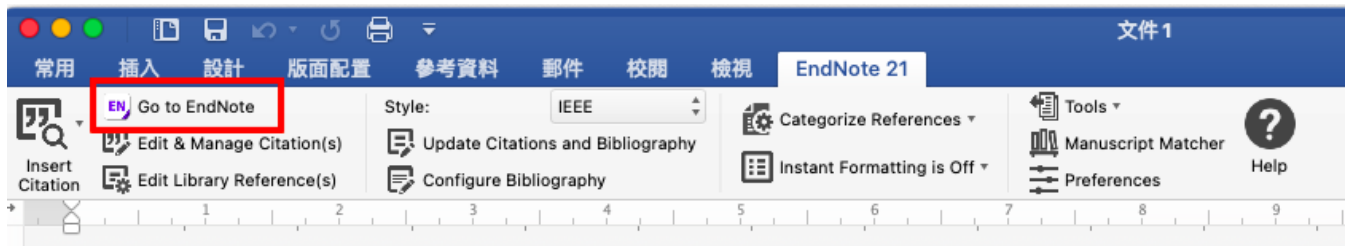

3. 顯示 EndNote21 Installer視窗，請點擊二下中間Install EndNote21圖示開始進行安裝。
(若顯示右側「Install EndNote21」是一個從Internet下載的App。確定要打開嗎?請選擇**打開**)

EndNote 21 for Macintosh(MAC) 個人安裝說明

4. 顯示授權單位名稱點擊Install開始進行安裝

5. 顯示“ Welcome to EndNote21” 視窗，請點擊「Next」

EndNote 21 for Macintosh(MAC) 個人安裝說明

6. 顯示“ Read Me” · 請點擊Next

7. 顯示“ Thank you for using EndNote21” 點擊Done · 即完成安裝

EndNote 21 for Macintosh(MAC) 個人安裝說明

8. 安裝完成後，請開啟WORD，檢查有無正確安裝EndNote21工具列。

WORD工具列會顯示如下，且紅框處Go to EndNote

9. 若顯示為Go to EndNote Online, 或彈出需要輸入登錄資料，請先點擊Cancel，並參照下方步驟設定EndNote工具列。

10. 點擊Preferences

EndNote 21 for Macintosh(MAC) 個人安裝說明

11. 點擊Application頁籤->圈選EndNote->ok

12. 首次用EndNote用戶建立Library請點開後點擊File->New...->