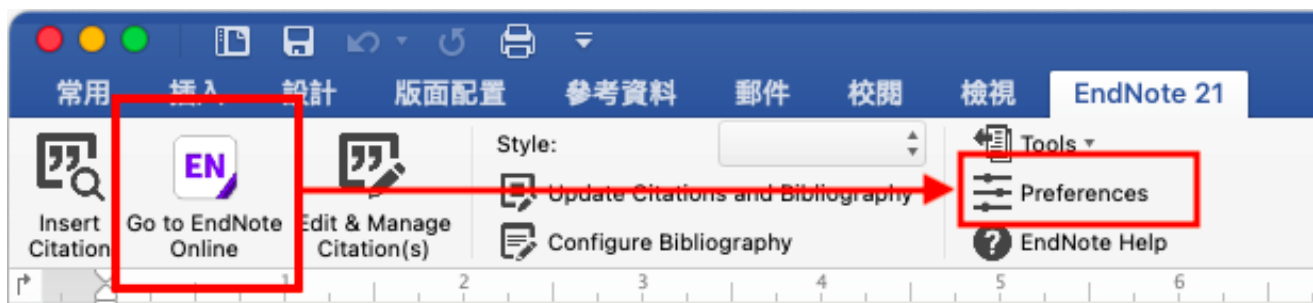

3. 顯示 EndNote21 Installer視窗，請點擊二下中間Install EndNote21圖示開始進行安裝。
(若顯示右側「Install EndNote21」是一個從Internet下載的App。確定要打開嗎?請選擇**打開**)

EndNote 21 for Macintosh(MAC) 個人安裝說明

4. 顯示授權單位名稱點擊Install開始進行安裝

5. 顯示“ Welcome to EndNote21” 視窗，請點擊「Next」

EndNote 21 for Macintosh(MAC) 個人安裝說明

6. 顯示“ Read Me” · 請點擊Next

7. 顯示“ Thank you for using EndNote21” 點擊Done · 即完成安裝

EndNote 21 for Macintosh(MAC) 個人安裝說明

8. 安裝完成後，請開啟WORD，檢查有無正確安裝EndNote21工具列。

WORD工具列會顯示如下，且紅框處Go to EndNote

9. 若顯示為Go to EndNote Online, 或彈出需要輸入登錄資料，請先點擊Cancel，並參照下方步驟設定EndNote工具列。

10. 點擊Preferences

EndNote 21 for Macintosh(MAC) 個人安裝說明

11. 點擊Application頁籤->圈選EndNote->ok

12. 首次用EndNote用戶建立Library請點開後點擊File->New...->