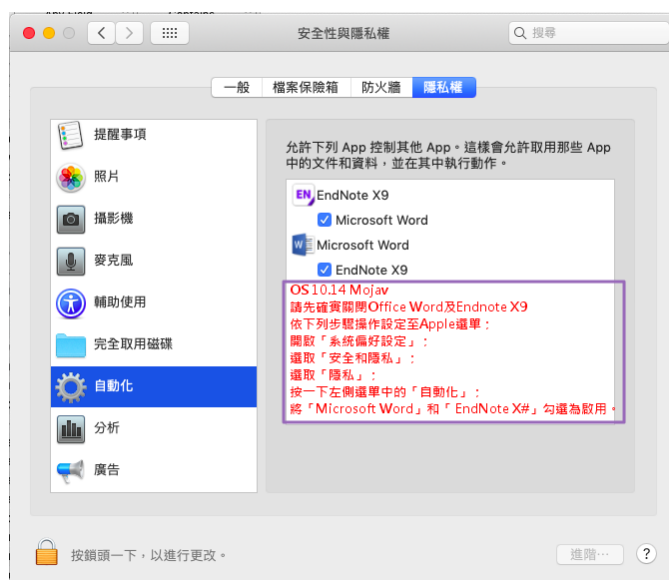

在Mac上點選「蘋果」選單；

從下拉選單點選「系統偏好設定」；

點選「iCloud」；

按一下「iCloud Drive」旁邊的「選項」；

將「桌面與文件檔案夾」取消勾選；

EndNote 21 for Macintosh(MAC) 個人安裝說明

按一下「完成」退出。

14. 若WORD工具列鎖定反灰請參考：

有些Mojave或Catalina電腦可能在使用EndNote CWYW插入參考文獻時會出現回到EndNote library或是顯示錯誤訊息的情形。

Mojave和Catalina提供新的「安全和隱私」功能，這些功能可能會阻止EndNote正確地進行自動化，您可以透過以下步驟變更設定：

在Mac上，選擇「蘋果」選單；

按一下「系統偏好設定...」，

按一下「安全性與隱私權」，

按一下「隱私權」；

選取「自動化」；

勾選「Microsoft Word」和「EndNote」

感謝您閱讀EndNote21 for Macintosh個人安裝說明

如何使用EndNote21建立自己的Library，可參考碩睿資訊或科睿唯安Clarivate影音教材：

碩睿資訊教育訓練資源服務：

<https://www.sris.com.tw/ts/index.html>

科睿唯安Clarivate：

https://clarivate.libguides.com/endnote_training/home