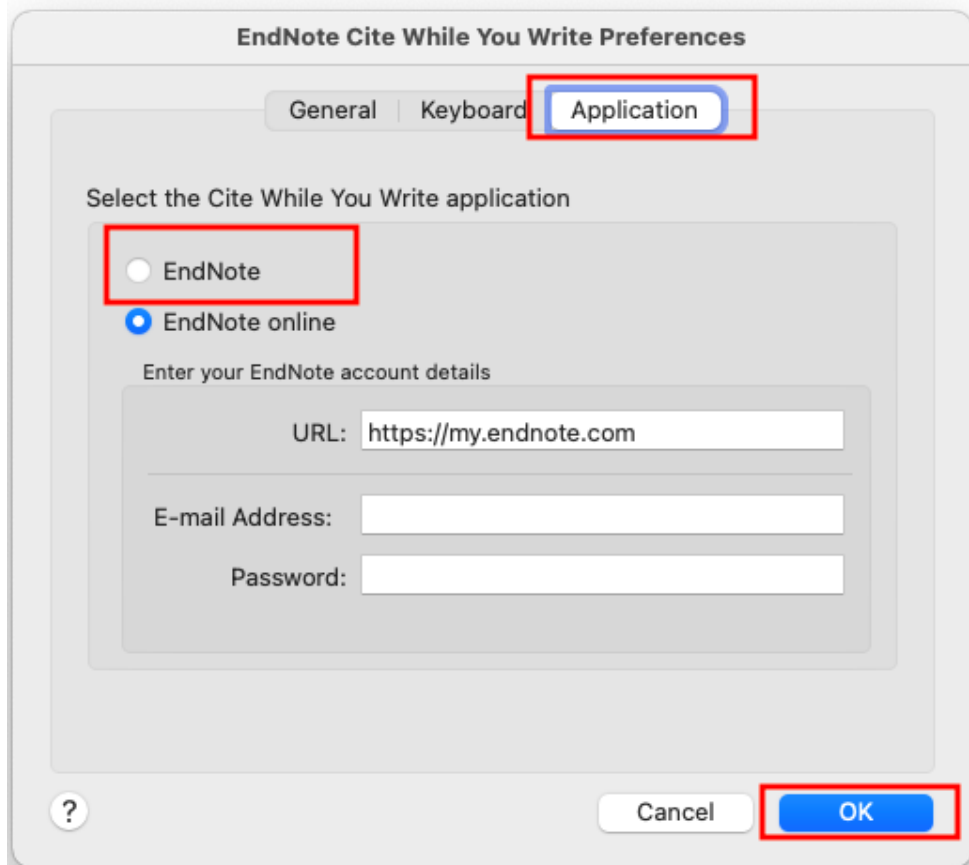

EndNote 21 for Macintosh(MAC) 個人安裝說明

6. 顯示“ Read Me” · 請點擊Next

7. 顯示“ Thank you for using EndNote21” 點擊Done · 即完成安裝

EndNote 21 for Macintosh(MAC) 個人安裝說明

8. 安裝完成後，請開啟WORD，檢查有無正確安裝EndNote21工具列。

WORD工具列會顯示如下，且紅框處Go to EndNote

9. 若顯示為Go to EndNote Online, 或彈出需要輸入登錄資料，請先點擊Cancel，並參照下方步驟設定EndNote工具列。

10. 點擊Preferences

EndNote 21 for Macintosh(MAC) 個人安裝說明

11. 點擊Application頁籤->圈選EndNote->ok

12. 首次用EndNote用戶建立Library請點開後點擊File->New...->